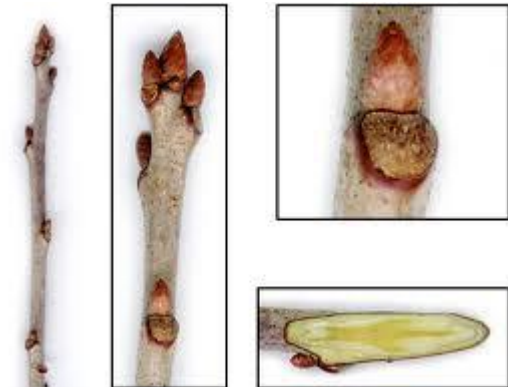

Picea omorika- Serbische Fichte

Picea omorika `Nana`

Pinus strobus-Weymouthkiefer

Blasenrost

Platanus x hispanica - Platane

wechselständig

Nur 1 Knospenschuppe

Prunus x cerasifera `Nigra` - Blutpflaume

Quercus rubra- Amerikanische Roteiche

Blatt gestielt

Früchte ungestielt

Rhododendron forrestii `Sorte`- Zwergalpenrose

Scarlett Wonder

Baden-Baden

Bad Eilsen

Salix caprea `Weeping Sally`(f), `Kilmarnock`(m) - Hängekätzchenweide

Schnitt nach der Blüte

Sorbus aucuparia ssp. aucuparia – Eberesche, Vogelbeere

b720195 [RM] © www.visualphotos.com

Spiraea japonica `Little Princess` Rosa japanischer Spierstrauch

Symphoricarpos albus var. laevigatus - Schneebeere